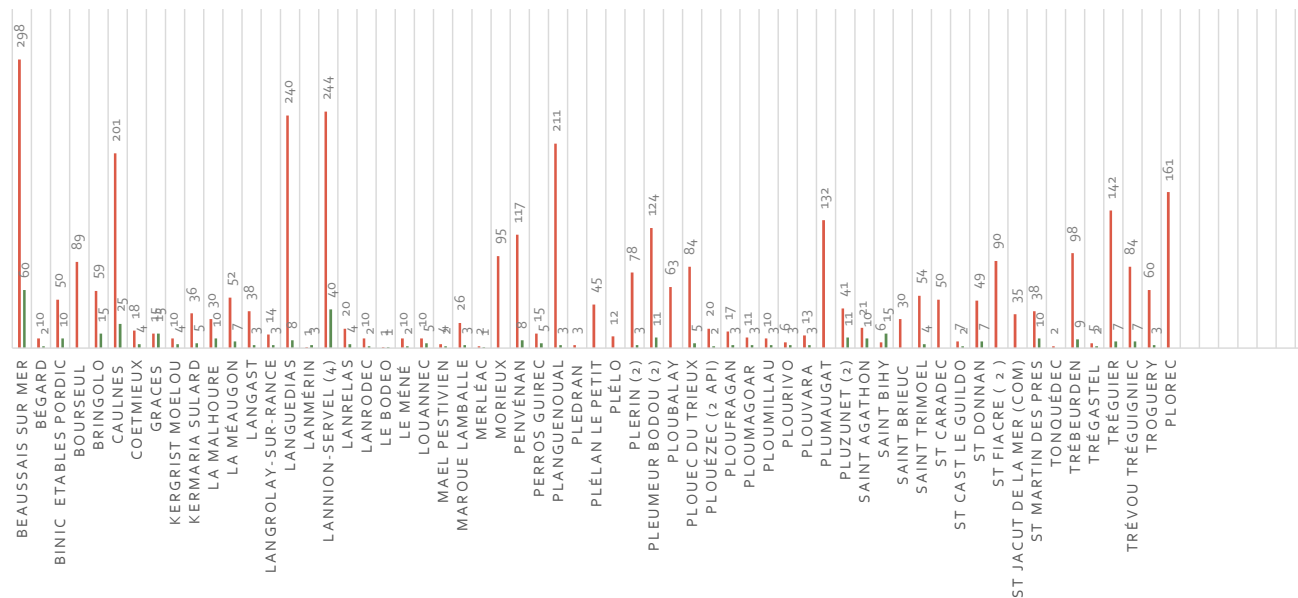

Communes/villes	captures	Nombres pièges
beaussais sur mer	298	60
bégard	10	2
binic etables pordic	50	10
bourseul	89	
bringolo	59	15
caulnes	201	25
coetmieux	18	4
graces	15	15
kergrist moelou	10	4
kermaria sulard	36	5
la malhoure	30	10
la méaugon	52	7
langast	38	3
langrolay-sur-rance	14	3
languedias	240	8
lanmérin	1	3
lannion-servel (4)	244	40
lanrelas	20	4
lanrodec	10	2
le bodeo	1	1
le méné	10	2
louannec	10	5
mael pestivien	4	2
maroue lamballe	26	3
merléac	2	1
morieux	95	
penvénan	117	8
perros guirec	15	5
planguenoual	211	3
pledran	3	
plélan le petit	45	
plélo	12	
plerin (2)	78	3
pleumeur bodou (2)	124	11
ploubalay	63	
plouec du trieux	84	5
plouézec (2 api)	20	2
ploufragan	17	3
ploumagoar	11	3
ploumillau	10	3
plourivo	6	3
plouvara	13	3
plumaugat	132	
pluzunet (2)	41	11
Saint Agathon	21	10

COMPOSANTS TERMINÉS

saint bihy	6	15
saint brieuc	30	
saint trimoel	54	4
st caradec	50	
st cast le guildo	7	2
st donnan	49	7
st fiacre (2)	90	
st jacut de la mer (com)	35	
st martin des pres	38	10
tonquédec	2	
trébeurden	98	9
trégastel	5	2
tréguier	142	7
trévou tréguigniec	84	7
troquery	60	3
plorec	161	